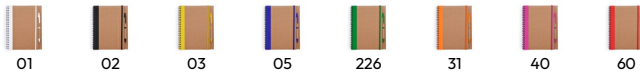

Caderno espiral com capa dura em cartão reciclado. Inclui caneta a condizer com tinta azul. 60 folhas.

ADDITIONAL INFO

Material: Tampa de cartão reciclado

Catalogue page: 91

PACKAGING

: 20 , : 80

Taric: 48202000

ONE SIZE ADULT: 16.5cm/ 1cm/ 21cm

Technical information on marking

CENTRADO NO BOLSO

Serigrafia E (Max. 2.)
(80mm x 180mm)

Transferência N (Max. 8.)
(80mm x 180mm)

Transferência O1
(80mm x 180mm)

CENTRADO NO BOLSO